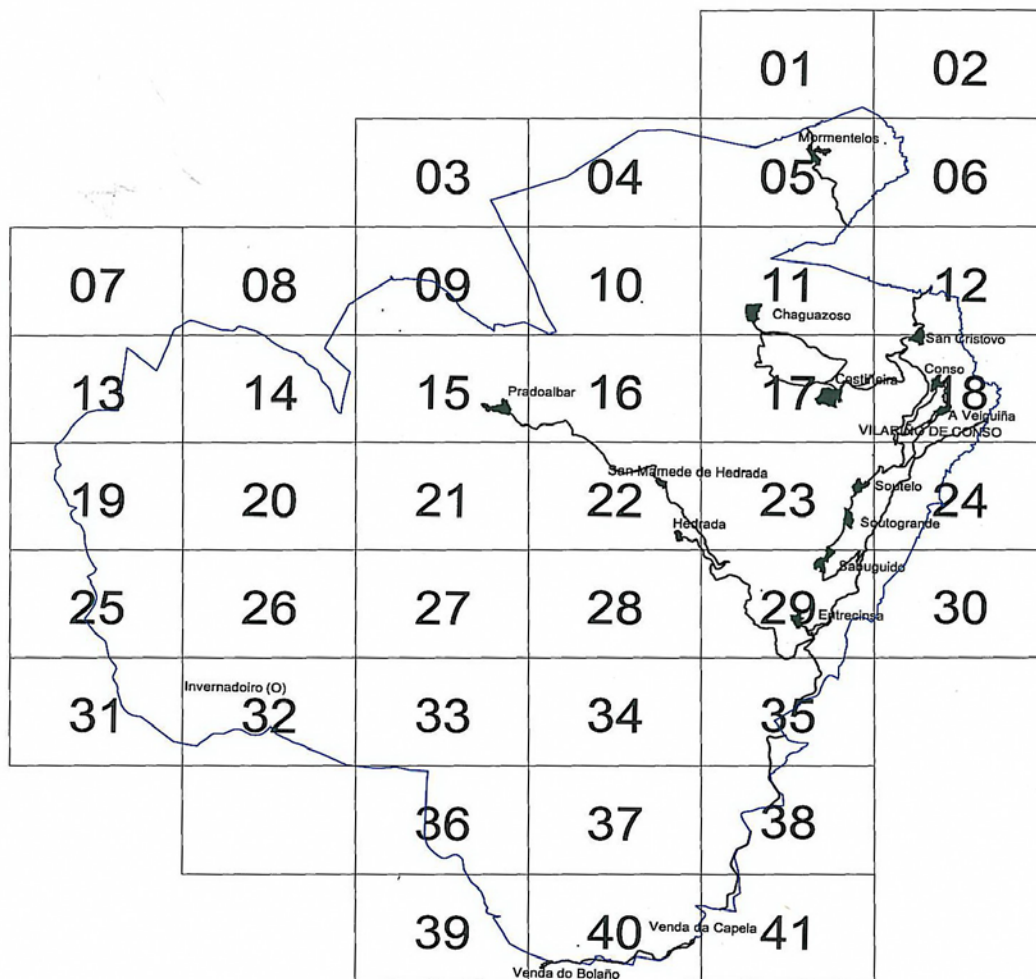

Relación dos planos de ordenación

núcleos de poboación	e/2000	e/5000
CASTIÑEIRA	01	17
CHAGUAZOSO	02	11
CONSO	03	18
HEDRADA	04	22
ENTRECINSA	05	29
MORMENTELOS	06	05
PRADOALBAR	07	15
SABUGUIDO	08	29
SAN CRISTOVO	09	18
SAN MAMEDE	10	22
SOUTELO	11	23
SOUTOGRANDE	12	23
VEIGUIÑA, A	13	18
VENDA DA CAPELA	14	41
VENDA DO BOLAÑO	15	41
VILARIÑO	16	24

Planos do concello a escala 1/5.000

Diligencia: Para facer constar que o mesmo foi aprobado inicialmente polo Plenc Municipal de Vilarinho do Conso na sesión extraordinaria celebrada en data 9 de febreiro de 2016.